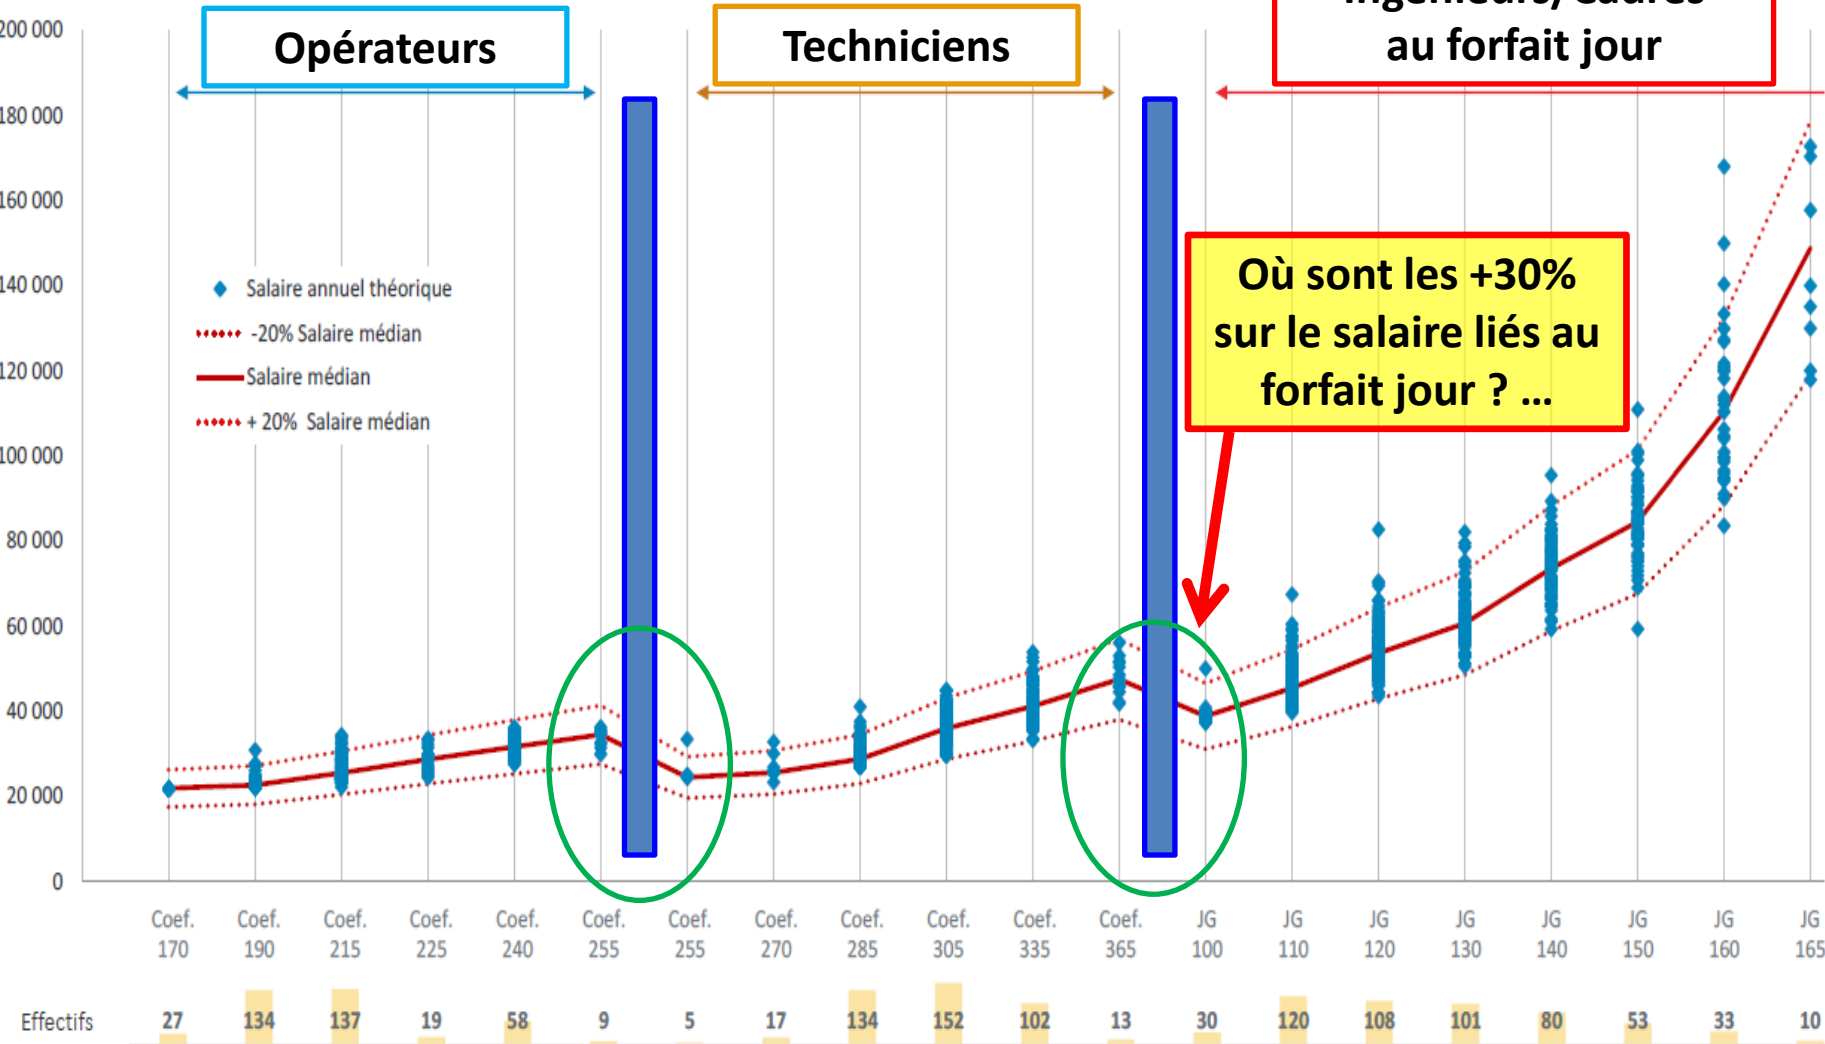

Dispersion du salaire annuel théorique par Coefficient (Non Cadres) et Job Grade (Cadres) en 2022, CDI

Source RH : Fichier des rémunérations

Effectifs CDI, Hors JG > 165. Salaire annuel théorique, y compris 13^e mois